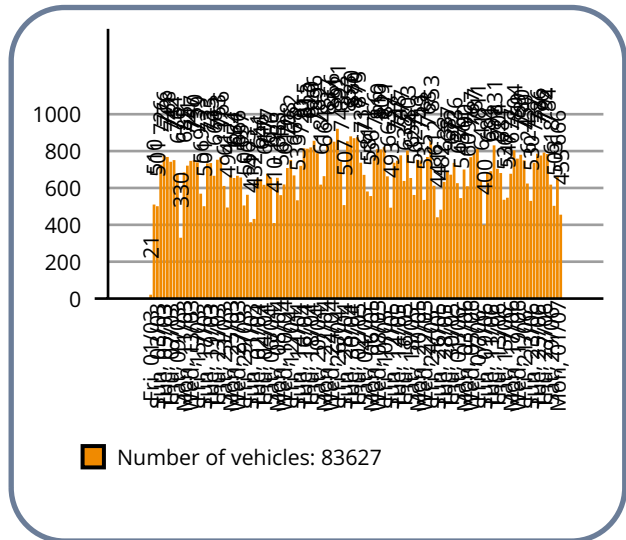

Start time: Fri, 01/03/2024
End time: Tue, 02/07/2024
Evaluation direction: Arriving

V85: 34 mph
Vd: 29 mph
Vmax: 71 mph
ADT: 681 Vehicles
Speed violations: 38 %

Date	Vehicles	V85	Vd	Vmax
Fri, 01/03	21	34	30	43
Sat, 02/03	510	35	29	60
Sun, 03/03	501	34	30	50
Mon, 04/03	726	34	30	59
Tue, 05/03	776	34	30	59
Wed, 06/03	768	35	30	60
Thu, 07/03	742	35	30	52
Fri, 08/03	751	35	30	57
Sat, 09/03	676	35	29	64
Sun, 10/03	330	35	29	63
Mon, 11/03	685	35	30	58
Tue, 12/03	721	34	30	61
Wed, 13/03	747	34	30	55
Thu, 14/03	750	34	29	66
Fri, 15/03	739	34	29	67
Sat, 16/03	569	35	30	60
Sun, 17/03	501	35	30	61
Mon, 18/03	733	35	30	65
Tue, 19/03	735	34	29	61
Wed, 20/03	666	34	30	58
Thu, 21/03	753	34	29	63
Fri, 22/03	766	34	30	60
Sat, 23/03	611	35	30	69
Sun, 24/03	494	35	30	71
Mon, 25/03	671	34	30	58
Tue, 26/03	654	34	29	51
Wed, 27/03	666	35	29	59
Thu, 28/03	657	34	29	54
Fri, 29/03	505	35	30	57

Time period	Vehicles	V85	Vd	Vmax
00:00 - 09:00	92	36	30	68
06:00 - 20:00	605	34	29	71
15:00 - 19:00	218	34	30	71
19:00 - 00:00	91	36	30	69
00:00 - 00:00	681	34	29	71