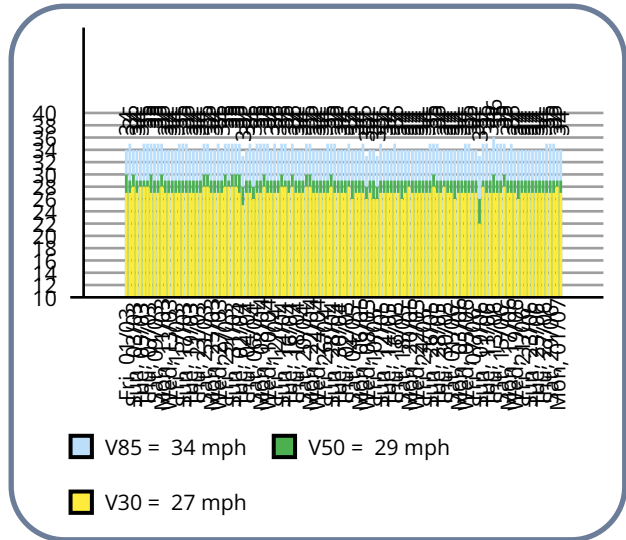

Start time: Fri, 01/03/2024
End time: Tue, 02/07/2024
Evaluation direction: Arriving

V85: 34 mph
Vd: 29 mph
Vmax: 71 mph
ADT: 681 Vehicles
Speed violations: 38 %

Date	Vehicles	V85	Vd	Vmax
Fri, 01/03	21	34	30	43
Sat, 02/03	510	35	29	60
Sun, 03/03	501	34	30	50
Mon, 04/03	726	34	30	59
Tue, 05/03	776	34	30	59
Wed, 06/03	768	35	30	60
Thu, 07/03	742	35	30	52
Fri, 08/03	751	35	30	57
Sat, 09/03	676	35	29	64
Sun, 10/03	330	35	29	63
Mon, 11/03	685	35	30	58
Tue, 12/03	721	34	30	61
Wed, 13/03	747	34	30	55
Thu, 14/03	750	34	29	66
Fri, 15/03	739	34	29	67
Sat, 16/03	569	35	30	60
Sun, 17/03	501	35	30	61
Mon, 18/03	733	35	30	65
Tue, 19/03	735	34	29	61
Wed, 20/03	666	34	30	58
Thu, 21/03	753	34	29	63
Fri, 22/03	766	34	30	60
Sat, 23/03	611	35	30	69
Sun, 24/03	494	35	30	71
Mon, 25/03	671	34	30	58
Tue, 26/03	654	34	29	51
Wed, 27/03	666	35	29	59
Thu, 28/03	657	34	29	54
Fri, 29/03	505	35	30	57

Time period	Vehicles	V85	Vd	Vmax
00:00 - 09:00	92	36	30	68
06:00 - 20:00	605	34	29	71
15:00 - 19:00	218	34	30	71
19:00 - 00:00	91	36	30	69
00:00 - 00:00	681	34	29	71