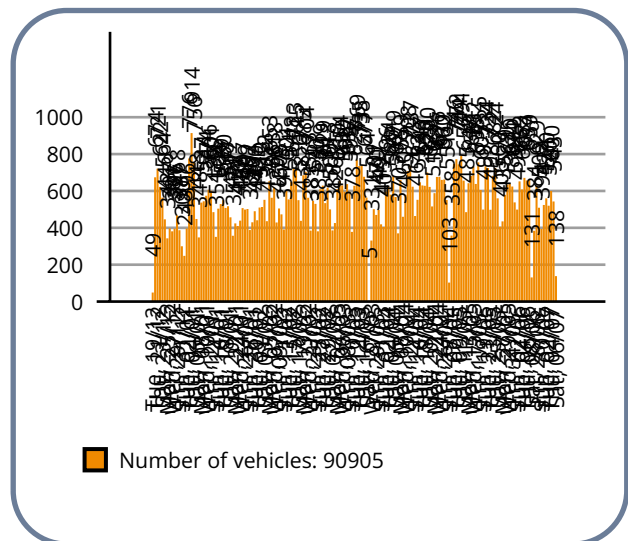

Start time: Tue, 19/12/2023
End time: Sat, 06/07/2024
Evaluation direction: Arriving

V85: 38 mph
Vd: 32 mph
Vmax: 83 mph
ADT: 455 Vehicles
Speed violations: 55 %

Date	Vehicles	V85	Vd	Vmax
Tue, 19/12	49	38	31	52
Wed, 20/12	674	37	31	58
Thu, 21/12	721	38	32	62
Fri, 22/12	622	38	32	59
Sat, 23/12	564	38	32	56
Sun, 24/12	446	39	33	55
Mon, 25/12	343	39	33	67
Tue, 26/12	397	40	33	62
Wed, 27/12	381	37	31	54
Thu, 28/12	396	38	32	57
Fri, 29/12	468	39	33	60
Sat, 30/12	387	39	33	54
Sun, 31/12	300	39	33	63
Mon, 01/01	248	39	33	62
Tue, 02/01	396	36	29	60
Wed, 03/01	776	35	30	63
Thu, 04/01	914	35	30	59
Fri, 05/01	756	36	31	58
Sat, 06/01	448	39	32	58
Sun, 07/01	348	39	33	57
Mon, 08/01	537	37	32	58
Tue, 09/01	544	38	32	62
Wed, 10/01	574	38	32	65
Thu, 11/01	606	37	32	65
Fri, 12/01	601	38	32	61
Sat, 13/01	485	38	32	62
Sun, 14/01	351	40	33	54
Mon, 15/01	504	37	32	59
Tue, 16/01	529	37	32	66

Time period	Vehicles	V85	Vd	Vmax
00:00 - 09:00	150	39	33	80
06:00 - 20:00	492	38	32	81
15:00 - 19:00	120	37	31	74
19:00 - 00:00	44	38	32	83
00:00 - 00:00	455	38	32	83