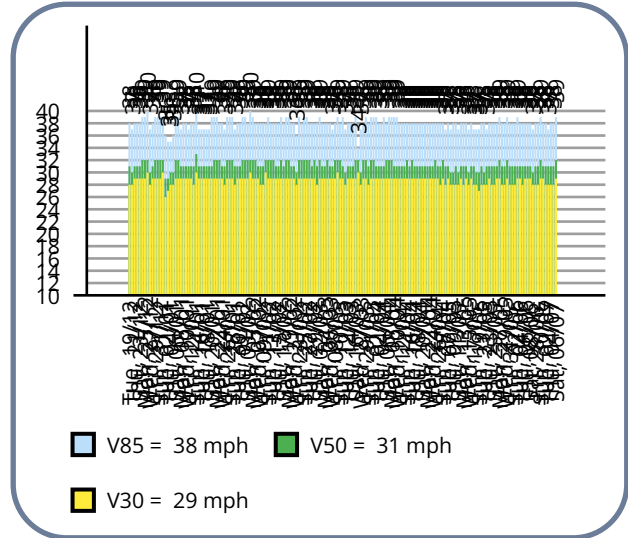

Start time: Tue, 19/12/2023
End time: Sat, 06/07/2024
Evaluation direction: Arriving

V85: 38 mph
Vd: 32 mph
Vmax: 83 mph
ADT: 455 Vehicles
Speed violations: 55 %

Date	Vehicles	V85	Vd	Vmax
Tue, 19/12	49	38	31	52
Wed, 20/12	674	37	31	58
Thu, 21/12	721	38	32	62
Fri, 22/12	622	38	32	59
Sat, 23/12	564	38	32	56
Sun, 24/12	446	39	33	55
Mon, 25/12	343	39	33	67
Tue, 26/12	397	40	33	62
Wed, 27/12	381	37	31	54
Thu, 28/12	396	38	32	57
Fri, 29/12	468	39	33	60
Sat, 30/12	387	39	33	54
Sun, 31/12	300	39	33	63
Mon, 01/01	248	39	33	62
Tue, 02/01	396	36	29	60
Wed, 03/01	776	35	30	63
Thu, 04/01	914	35	30	59
Fri, 05/01	756	36	31	58
Sat, 06/01	448	39	32	58
Sun, 07/01	348	39	33	57
Mon, 08/01	537	37	32	58
Tue, 09/01	544	38	32	62
Wed, 10/01	574	38	32	65
Thu, 11/01	606	37	32	65
Fri, 12/01	601	38	32	61
Sat, 13/01	485	38	32	62
Sun, 14/01	351	40	33	54
Mon, 15/01	504	37	32	59
Tue, 16/01	529	37	32	66

Time period	Vehicles	V85	Vd	Vmax
00:00 - 09:00	150	39	33	80
06:00 - 20:00	492	38	32	81
15:00 - 19:00	120	37	31	74
19:00 - 00:00	44	38	32	83
00:00 - 00:00	455	38	32	83